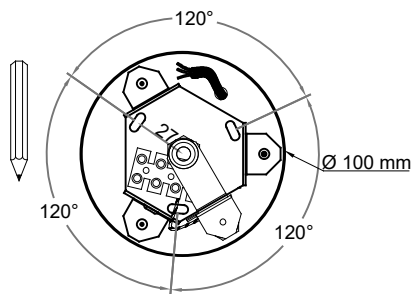

127-56**-10G**	ø600
127-58**-10G**	ø850

1. 00-00332 / 00-00334

- Montáž smí provádět pouze pracovník s odbornou elektrotechnickou kvalifikací. Před prováděním jakékoliv údržby vypněte přívod el. proudu.
- The installation may only be carried by authorised specialist. Always switch-off the power supply before carrying out any maintenance.
- Die Leuchtenmontage kann nur von autorisiertem Fachpersonal durchgeführt werden. Vor der beliebigen Wartungsausführung die Einspeisung abschalten.
- Установка светильников разрешена только квалифицированным электромонтером. Перед любым ремонтом или уходом за светильником необходимо выключить питание.