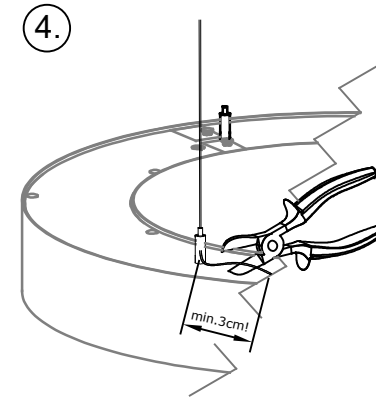

127-56**-10G**	ø600
127-58**-10G**	ø850

1. 00-00332 / 00-00334

- Montáž smí provádět pouze pracovník s odbornou elektrotechnickou kvalifikací. Před prováděním jakékoliv údržby vypněte přívod el. proudu.
- The installation may only be carried by authorised specialist. Always switch-off the power supply before carrying out any maintenance.
- Die Leuchtenmontage kann nur von autorisiertem Fachpersonal durchgeführt werden. Vor der beliebigen Wartungsausführung die Einspeisung abschalten.
- Установка светильников разрешена только квалифицированным электромонтером. Перед любым ремонтом или уходом за светильником необходимо выключить питание.