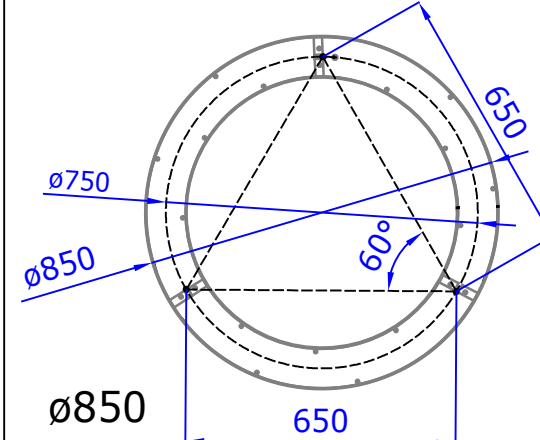

127-56**-10G**	ø600
127-58**-10G**	ø850

1. 00-00332 / 00-00334

- Montáž smí provádět pouze pracovník s odbornou elektrotechnickou kvalifikací. Před prováděním jakékoliv údržby vypněte přívod el. proudu.
- The installation may only be carried by authorised specialist. Always switch-off the power supply before carrying out any maintenance.
- Die Leuchtenmontage kann nur von autorisiertem Fachpersonal durchgeführt werden. Vor der beliebigen Wartungsausführung die Einspeisung abschalten.
- Установка светильников разрешена только квалифицированным электромонтером. Перед любым ремонтом или уходом за светильником необходимо выключить питание.