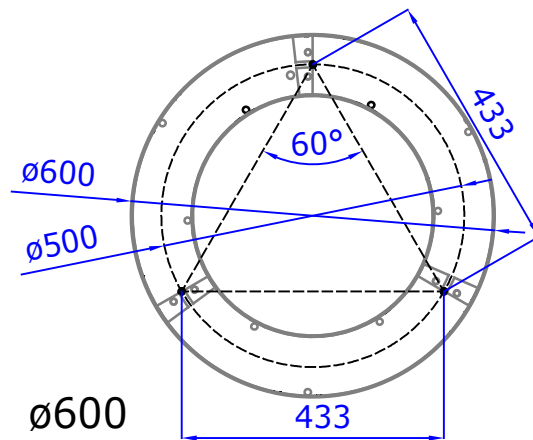

127-56**-10G**	ø600
127-58**-10G**	ø850

1. 00-00332 / 00-00334

- Montáž smí provádět pouze pracovník s odbornou elektrotechnickou kvalifikací. Před prováděním jakékoliv údržby vypněte přívod el. proudu.
- The installation may only be carried by authorised specialist. Always switch-off the power supply before carrying out any maintenance.
- Die Leuchtenmontage kann nur von autorisiertem Fachpersonal durchgeführt werden. Vor der beliebigen Wartungsausführung die Einspeisung abschalten.
- Установка светильников разрешена только квалифицированным электромонтером. Перед любым ремонтом или уходом за светильником необходимо выключить питание.