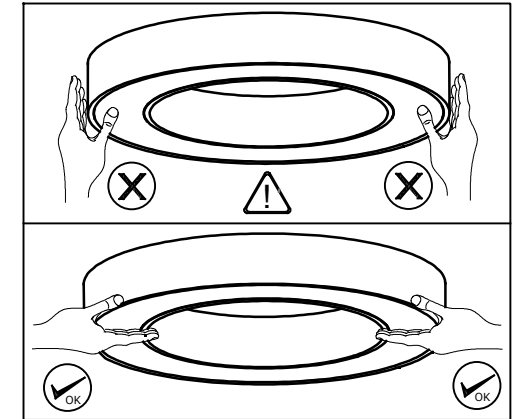

127-56**-10G**	ø600
127-58**-10G**	ø850

1. 00-00332 / 00-00334

- Montáž smí provádět pouze pracovník s odbornou elektrotechnickou kvalifikací. Před prováděním jakékoliv údržby vypněte přívod el. proudu.
- The installation may only be carried by authorised specialist. Always switch-off the power supply before carrying out any maintenance.
- Die Leuchtenmontage kann nur von autorisiertem Fachpersonal durchgeführt werden. Vor der beliebigen Wartungsausführung die Einspeisung abschalten.
- Установка светильников разрешена только квалифицированным электромонтером. Перед любым ремонтом или уходом за светильником необходимо выключить питание.