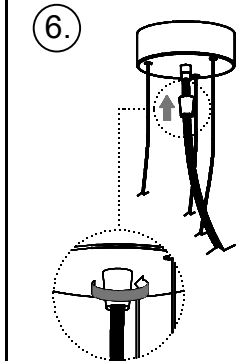

127-56**-10G**	ø600
127-58**-10G**	ø850

1. 00-00332 / 00-00334

- Montáž smí provádět pouze pracovník s odbornou elektrotechnickou kvalifikací. Před prováděním jakékoliv údržby vypněte přívod el. proudu.
- The installation may only be carried by authorised specialist. Always switch-off the power supply before carrying out any maintenance.
- Die Leuchtenmontage kann nur von autorisiertem Fachpersonal durchgeführt werden. Vor der beliebigen Wartungsausführung die Einspeisung abschalten.
- Установка светильников разрешена только квалифицированным электромонтером. Перед любым ремонтом или уходом за светильником необходимо выключить питание.