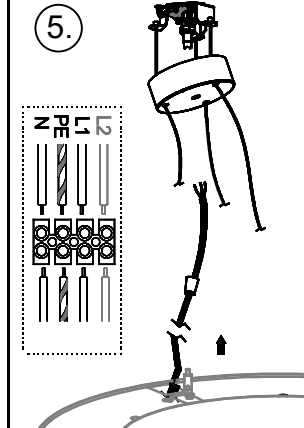

127-56**-10G**	ø600
127-58**-10G**	ø850

1. 00-00332 / 00-00334

- Montáž smí provádět pouze pracovník s odbornou elektrotechnickou kvalifikací. Před prováděním jakékoliv údržby vypněte přívod el. proudu.
- The installation may only be carried by authorised specialist. Always switch-off the power supply before carrying out any maintenance.
- Die Leuchtenmontage kann nur von autorisiertem Fachpersonal durchgeführt werden. Vor der beliebigen Wartungsausführung die Einspeisung abschalten.
- Установка светильников разрешена только квалифицированным электромонтером. Перед любым ремонтом или уходом за светильником необходимо выключить питание.